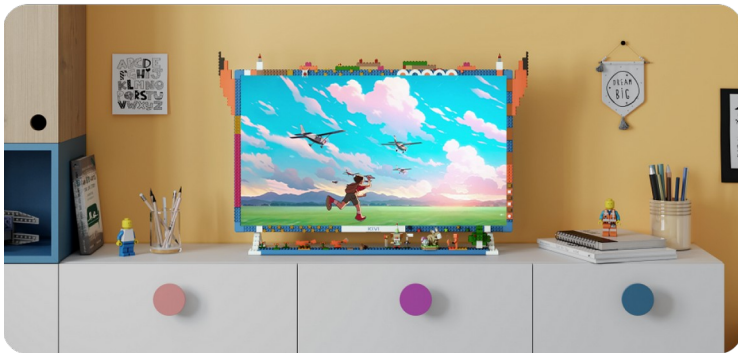

освітленням та створення унікальної атмосфери у приміщенні. Всі модулі фіксуються на задній панелі телевізора, забезпечуючи акуратне та естетичне рішення для вашого інтер'єру.

## **KIVI KIDSTV: ВІД УСПІШНОГО ДЕБ'ЮТУ ДО НОВИХ МОЖЛИВОСТЕЙ З KIDSTV MAX ТА НАБОРАМИ КАСТОМІЗАЦІЇ РАМОК ТЕЛЕВІЗОРА**

Смарт-телевізор KIVI KidsTV створений спеціально для дитячої кімнати. Його екран захищений загартованим склом, стійким до ударів та глибоких подряпин, а на рамку та підставку ТБ у стилі **"Brick-style"** можна кріпити деталі улюбленого конструктора. Телевізор також піклується про здоров'я дітей, фільтруючи шкідливе випромінювання за допомогою технології **Low Blue Light**. Він оснащений надійним кріпленням до поверхні, зручним ергономічним пультом та підтримкою голосового керування. На задній панелі KIVI KidsTV розташований нічник **AlumiGlow**, який створює затишне освітлення для комфортного сну та додає декоративного акценту, покращуючи світловий дизайн кімнати.