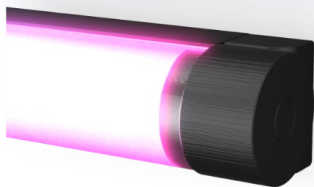

- **Світловий дизайн і занурення в контент:**

RGB Light Module (R5), завдяки різним режимам освітлення, може підтримати атмосферу фільму, який користувач дивиться, і допомагає створити комфортну атмосферу в кімнаті, роблячи інтер'єр стильним і виразним. А також сприяє комфортному засинанню та пробудженню завдяки таймерам, які можна легко налаштувати на потрібний день тижня за допомогою смартфона.

Модуль може вмикатися та вимикатися за допомогою пульта від телевізора, у тому числі за допомогою голосової команди.

● **Унікальний візуальний досвід:**

Light Projector Module (L5) проектує світловий ефект «північного сяйва» на стелю, стіну за ТБ або на інші поверхні, задовольняючи вимоги найвибагливіших користувачів. Цей модуль встановлюється на ТБ за допомогою спеціального кронштейна, а також може бути використаний не тільки разом з телевізором, але і як окремий пристрій завдяки порту живлення type-c. Модуль може вмикатися та вимикатися за допомогою пульта від телевізора, у тому числі за допомогою голосової команди.